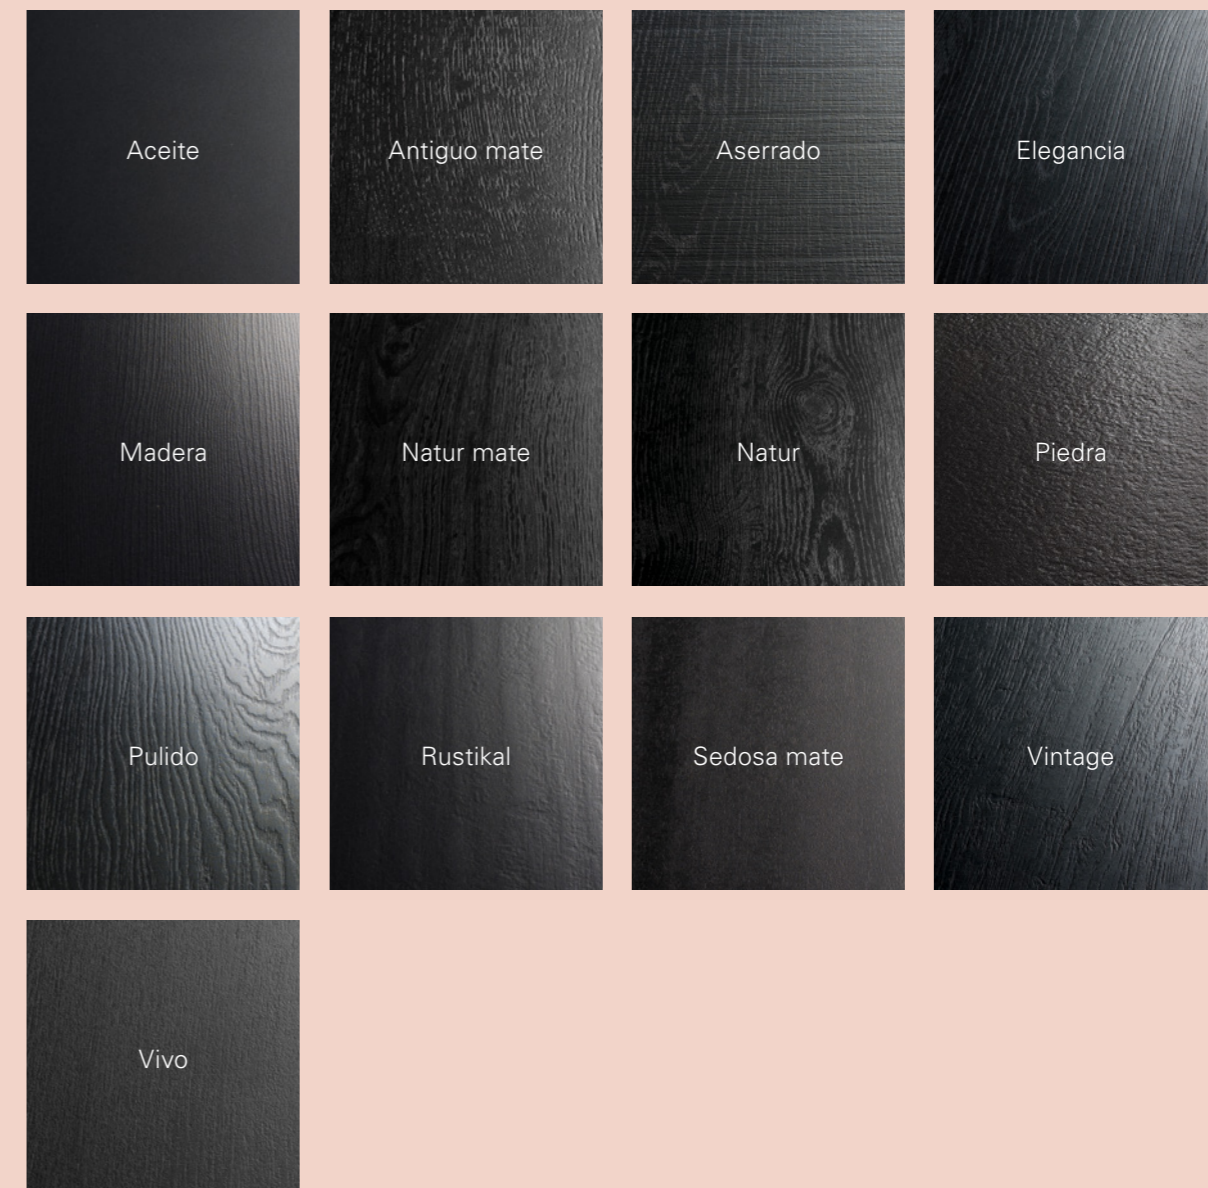

La verdadera belleza capta todos los sentidos. Junto a su brillante estética, la estructura de la superficie y el diseño de las juntas permiten crear toda una experiencia integral armoniosa.

Mientras que el diseño de las juntas dibuja el perfil característico de cada suelo, los relieves consiguen que la materialidad del diseño como el de la madera, la piedra o el cemento quede bien reflejada.

Juntas

Sin junta

Al no tener juntas, las lamas se unen sin huecos intermedios visibles. La imagen armónica del suelo crea una imagen general completa.

Junta en V a 4 lados de la lama

La junta a los 4 lados subraya el carácter individual de cada lama. Así se realza el encanto de las tarimas de madera y baldosas.

Estructuras de superficie

A veces tiene marcas profundas y otras es más liso, pero siempre es agradable para todos aquellos a los que les gusta andar descalzos, con zapatos o a cuatro patas: la estructura de superficie de los laminados de Parador se caracteriza por su calidad y la profundidad de sus detalles.

En la **estructura de poro sincronizado**, el relieve sigue el mismo patrón que el veteado del diseño. Así se crea una estética que apenas se puede distinguir de la madera real.