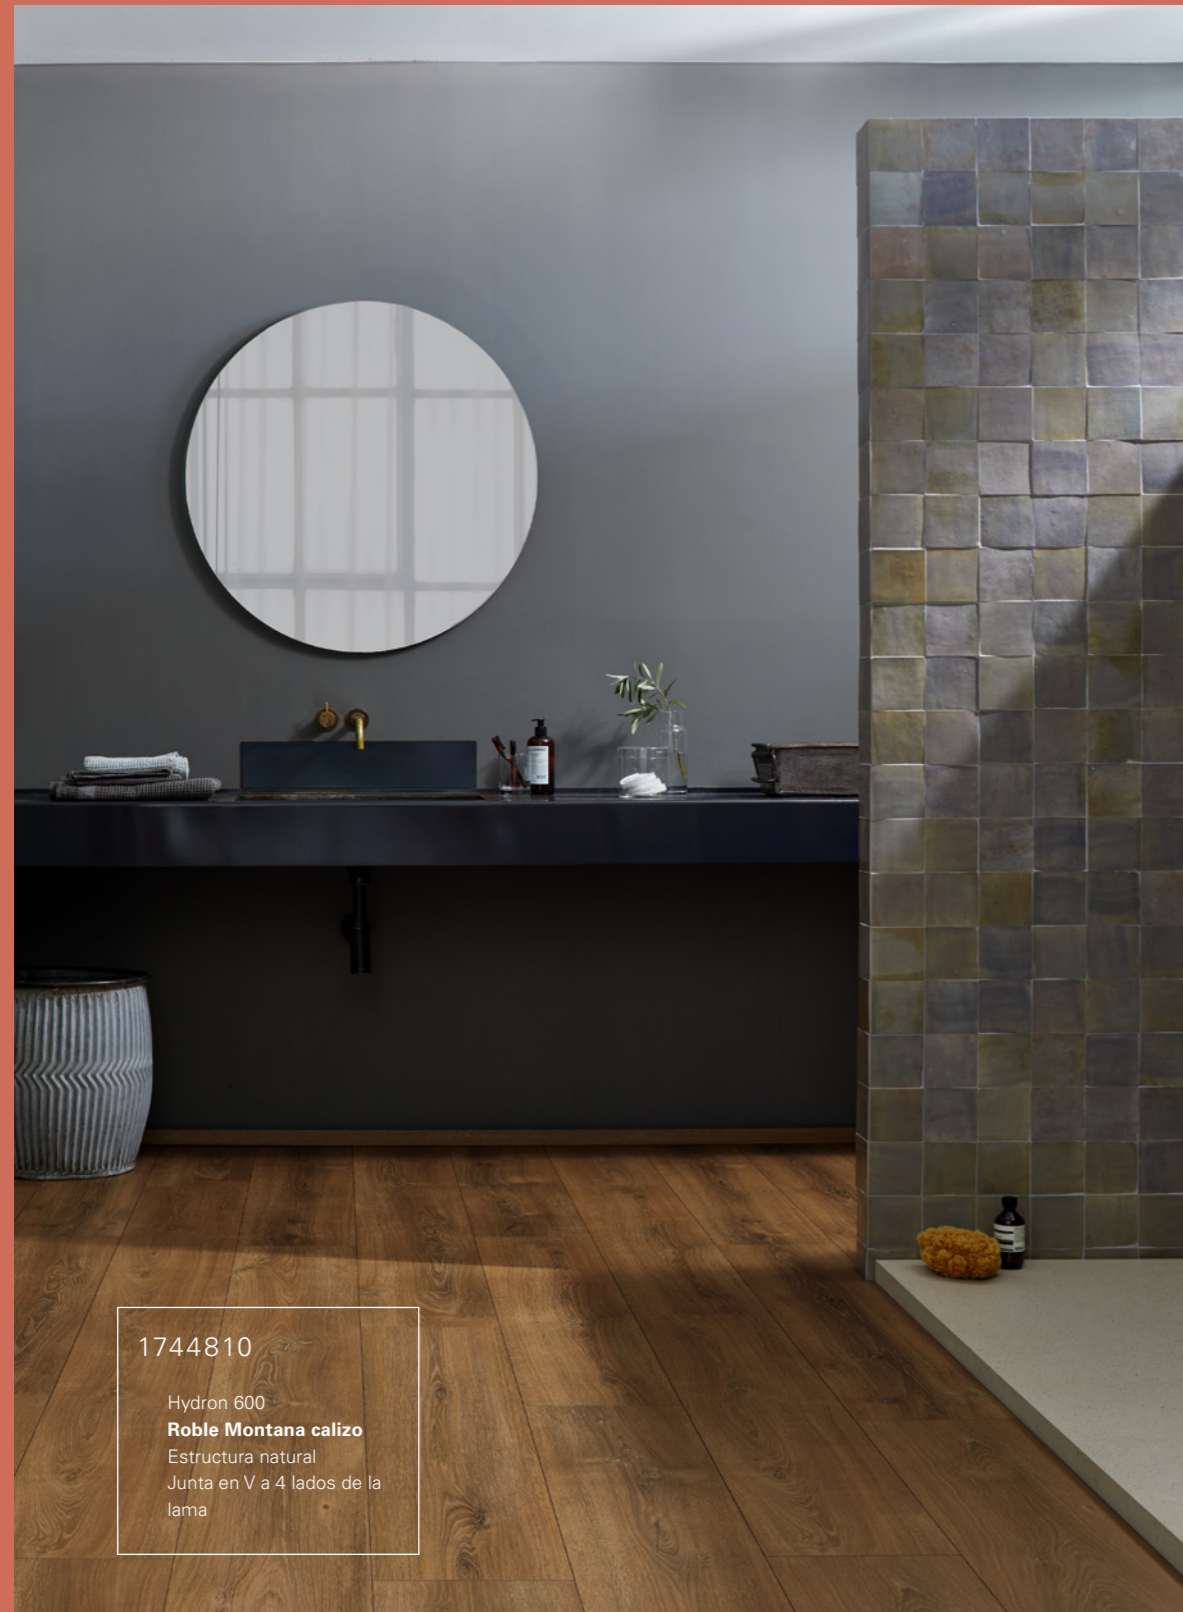

1744810

Hydron 600
Roble Montana calizo
Estructura natural
Junta en V a 4 lados de la
lama

Los suelos deben durar mucho tiempo y al mismo tiempo están expuestos a *innumerables desafíos* – día tras día.

Un reto especial en relación a esto: desarrollar suelos que resistan incluso la entrada del agua.

Como *suelo resistente al agua* nuestra colección especial *Hydron* asume este reto: la gama Hydron ofrece 24 horas de protección en caso de agua estancada – es perfectamente apta para ser utilizada en estancias húmedas.