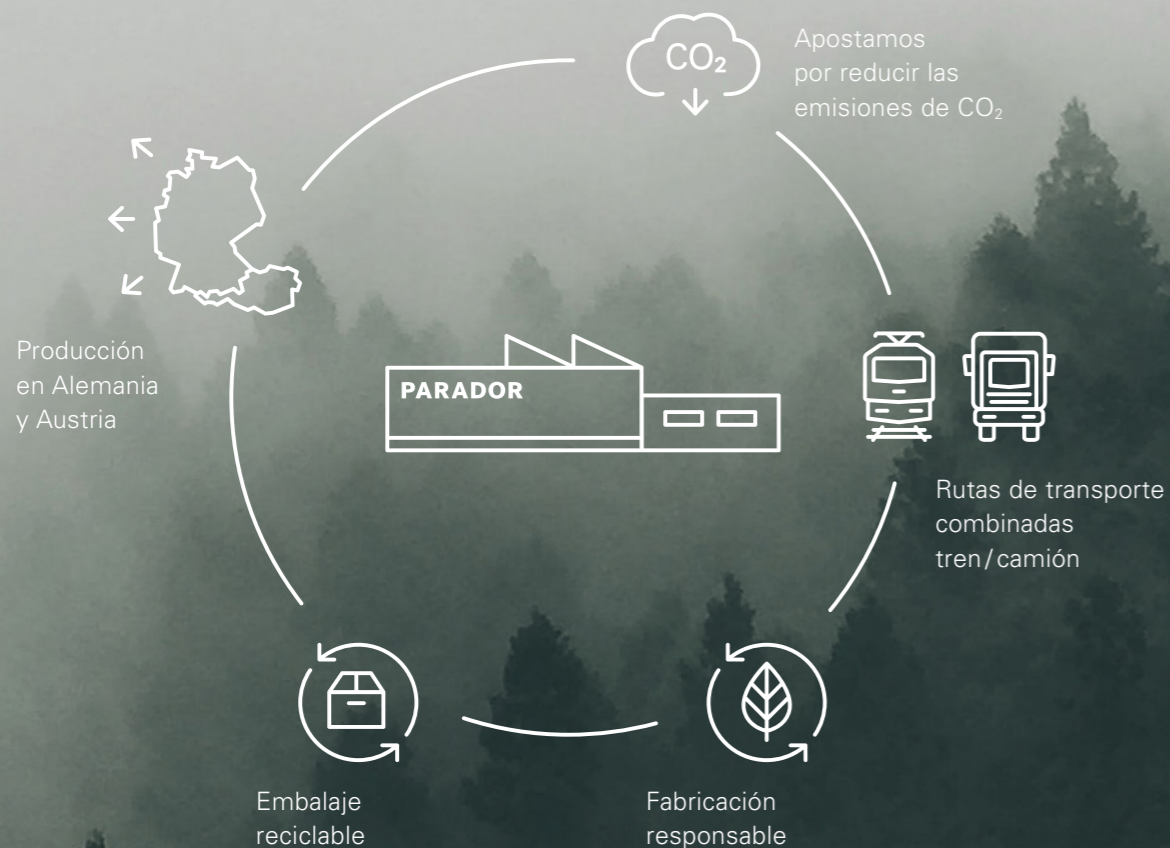

Sentar bases. Vivir de forma responsable.

Actuamos de forma sostenible, asumimos nuestra responsabilidad por el futuro y apostamos por conseguir *el equilibrio perfecto* entre el medio ambiente, la sociedad y la economía responsable.

A la hora de fabricar productos saludables, utilizamos materias primas comprobadas.

Para la fabricación de todos los productos Parador utilizamos aparte de madera natural, otros materiales reciclables y respetuosos con el medio ambiente de una forma controlada; nuestro parquet está hecho por supuesto con maderas procedentes de bosques gestionados de forma sostenible.

Nos sometemos continuamente a obtener certificaciones por parte de organismos independientes.

La producción, los materiales y los productos de Parador cumplen con creces los requisitos legales para ser una empresa responsable. Como primer y único fabricante de suelos de Alemania, contamos con la certificación EMAS desde el año 2015: EMAS es el sistema de gestión medioambiental más exigente del mundo.

Nos declaramos una empresa especialmente responsable con el medio ambiente.

La madera es sostenible y contribuye de forma activa a proteger el clima. Una vez instalados, todos los productos de Parador se caracterizan por su larga vida útil. Siempre que podemos, utilizamos materiales que se pueden volver a utilizar sin problema de forma energética o material.

Plant-for-the-Planet. Desde el año 2011 Parador pertenece a la asociación "Plant-for-the-Planet", que se encarga de la reforestación y la justicia climática a nivel mundial. Promovemos la iniciativa con campañas de plantación de árboles, en las que Parador lleva plantados casi 200.000 árboles.

Der Blaue Engel (El ángel azul)

"Der Blaue Engel" ha certificado los productos de Parador como bajos en emisiones según las actuales pautas de concesión de su certificado.

TÜV Rheinland

La marca de certificación TÜV ratifica el control independiente de la calidad, el acabado y la funcionalidad de los productos de Parador.

PEFC™

Obtienen esta marca los productos que cumplen con los requisitos económicos, ecológicos y sociales del sistema de certificación en términos de documentación y mejora de la silvicultura sostenible.

eco-INSTITUT

Los productos con este sello cumplen los más estrictos requisitos relativos a la emisión de gases nocivos y a sustancias contaminantes especificados por el eco-INSTITUT.

Émissions dans l'air intérieur (clase A+)

Esta clasificación nacional francesa distingue la calidad del aire en los espacios interiores.

FloorScore®

FloorScore® es uno de los programas de certificación americanos más conocidos, que comprueba y certifica que los revestimientos de suelos y productos relacionados cumplen con los niveles de emisiones y mantienen la calidad del aire interior.

EPD

Una EPD (declaración de productos ambientales) se basa en la normativa ISO 14025. El elemento clave de la EPD es el equilibrio ecológico en el que la vida completa del producto se da a conocer de forma oficial.