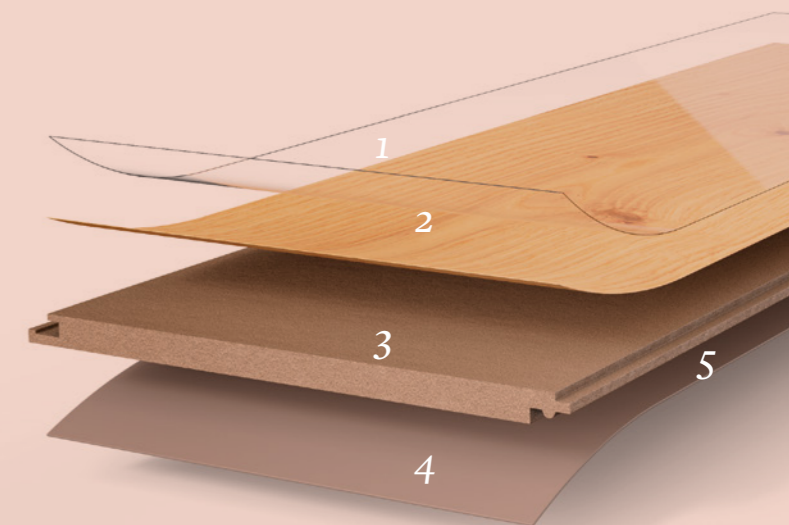

Apto para subsuelos ligeramente irregulares

- 1 Overlay
- 2 Papel decorativo
- 3 Placa de soporte HDF
- 4 Reverso
- 5 Sistema de clic Safe-Lock® PRO *

Hydron – Resistencia al agua mediante superficie y reverso resistente al agua, placa de soporte de HDF especialmente resistente al hinchamiento y su sistema de clic sólido y robusto y el lacado especial hidrofóbico de la junta