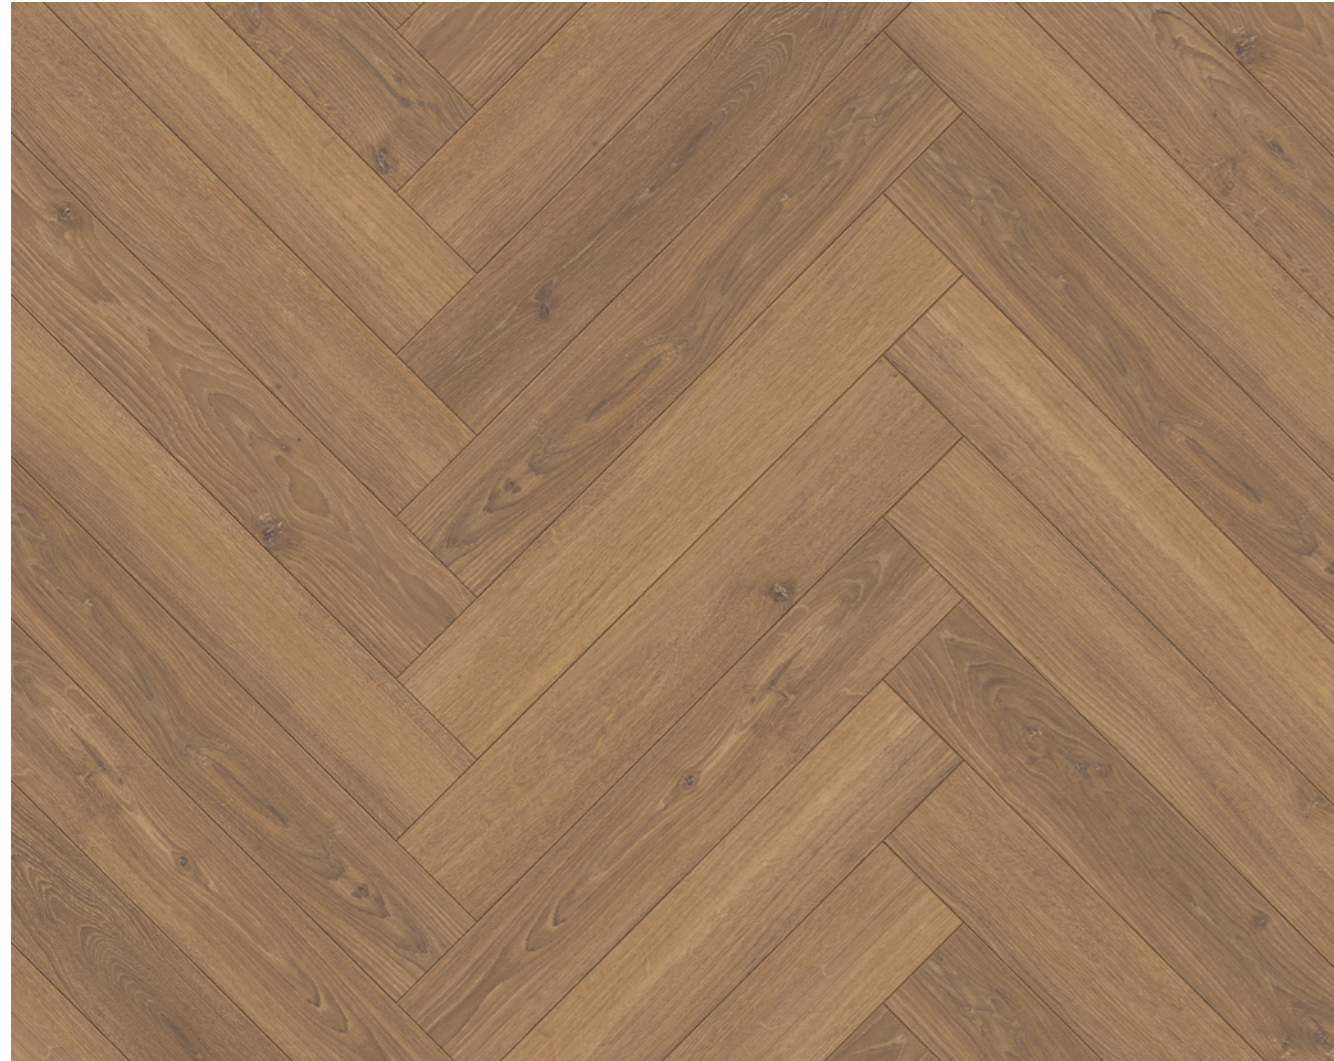

 Encuentre el suelo adecuado para usted:
[parador.de/es/
buscador-de-suelos](http://parador.de/es/buscador-de-suelos)

1475582

Classic 1050
Roble corte transversal calizo
Estructura aceite

1744701

Trendtime 3
Roble Studioline miel
Estructura natur mate
Junta en V a 4 lados de la lama