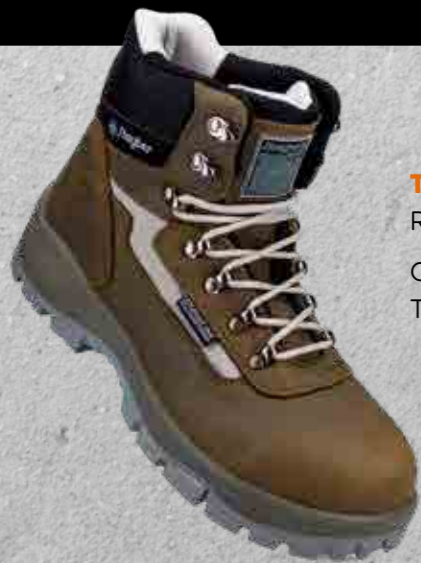

VOLCANO/WATERPROOF

TEIDE S3 HRO SRC
Ref: 85615-2
Color: Kaki
Tallas: 38/47